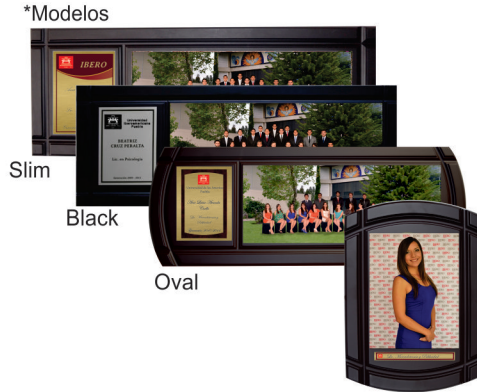

TodoIBEROPuebla

PAQUETE BÁSICO

• Costo - \$1,525

Incluye:

- 1 Foto panorámica *
- 1 Pieza chica a elegir

Album Digital

Almacenamiento en la nube de por vida.
Descarga tus fotos cuando quieras en: www.grabarte.com

PIEZAS EN VENTA DE MANERA INDIVIDUAL

PAQUETE BÁSICO

Pieza chica \$650

Panorámica \$1,000

PAQUETE INTERMEDIO

• Costo - \$1,870

Incluye:

- 1 Panorámica triple
- 1 Pieza chica a elegir entre
Agradecimiento
Individual
Testimonial

Album Digital

Almacenamiento en la nube de por vida.
Descarga tus fotos cuando quieras en: www.grabarte.com

PAQUETE INTERMEDIO

Pieza chica \$650

*Modelo Piramidal

*Modelo Paralelo

PAQUETE DE LUJO

• Costo - \$2,700

Incluye:

- 1 Foto panorámica*
- 2 Piezas chicas a elegir.

Album Digital
Almacenamiento en la nube de por vida. Descarga tus fotos cuando quieras en: www.grabarte.com

PAQUETE DE LUJO

Pieza chica \$800

Panorámica \$1,500