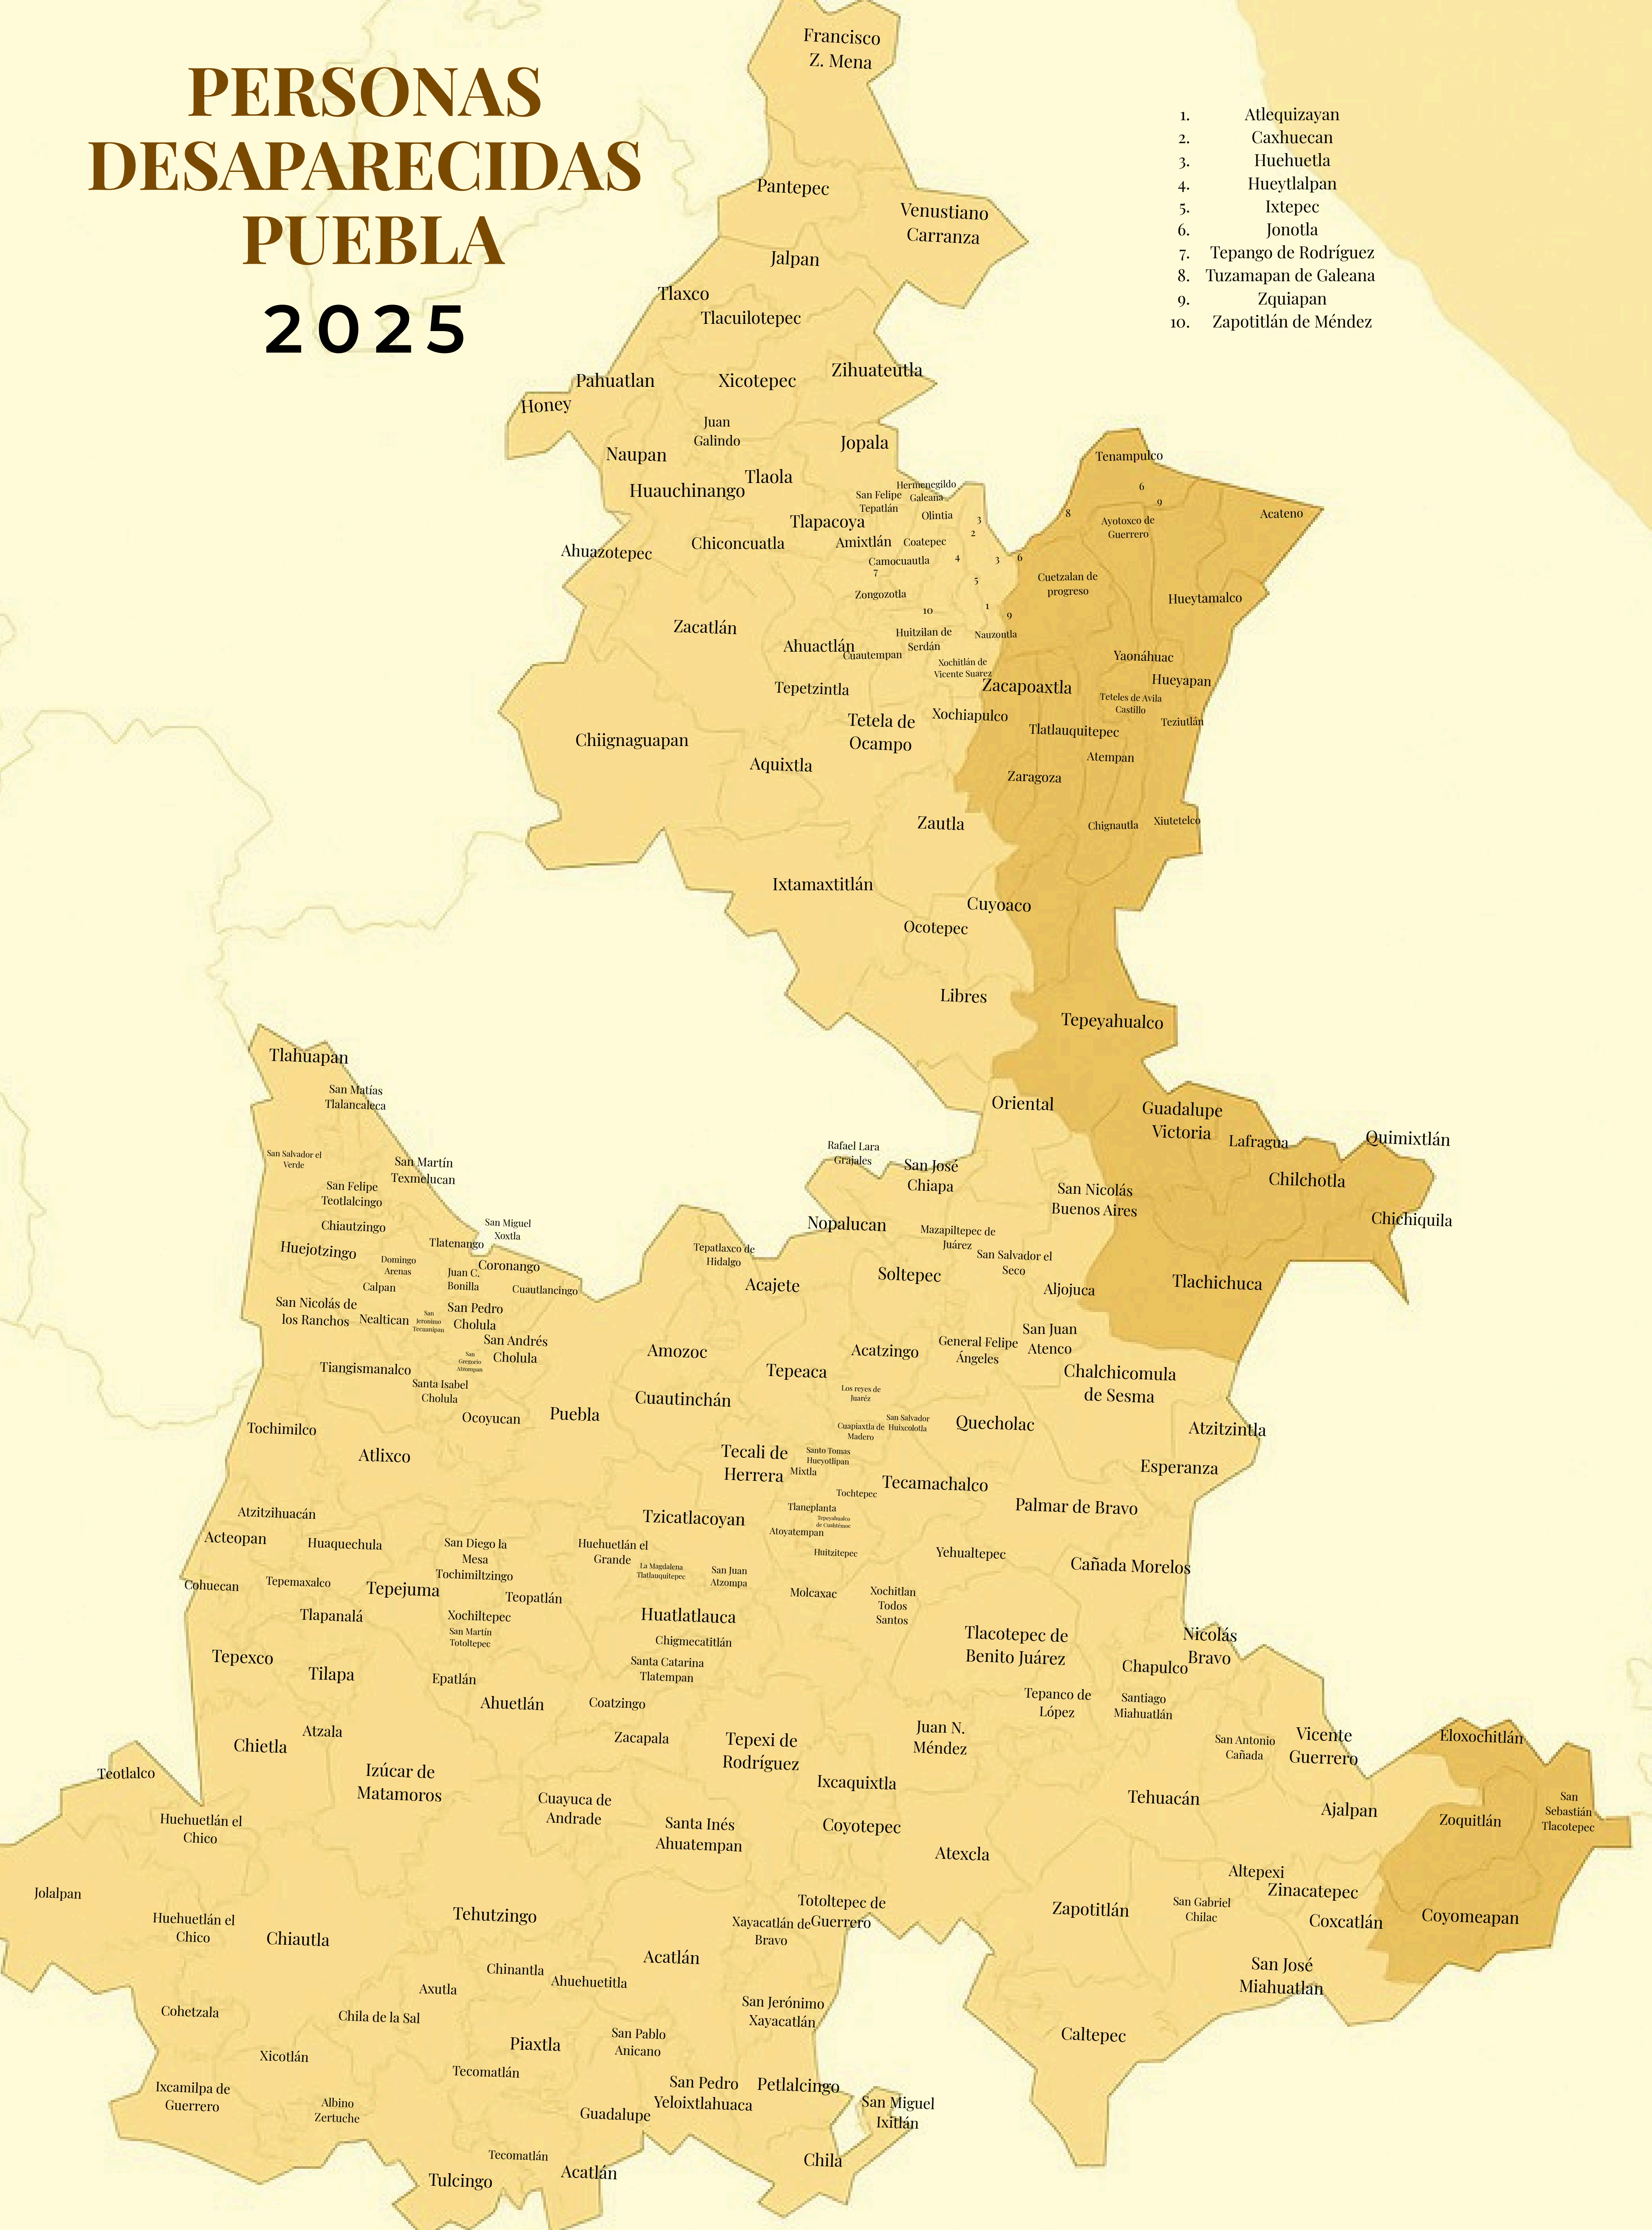

PERSONAS DESAPARECIDAS PUEBLA 2025

1. Atlequizayan
2. Caxhuecan
3. Huehuetla
4. Hueytlalpan
5. Ixtepec
6. Jonotla
7. Tepango de Rodríguez
8. Tuzamapan de Galeana
9. Zquiapan
10. Zapotitlán de Méndez

Fuente : Universidad Iberoamericana Puebla, Instituto de Derechos Humanos Ignacio Ellacuría, SJ (IDHIE). (2025). Base de Datos de Personas Desaparecidas en Puebla 2025 [Base de datos no publicada].

QUINCE AÑOS
INSTITUTO DE
DERECHOS HUMANOS
IGNACIO ELLACURÍA, SJ