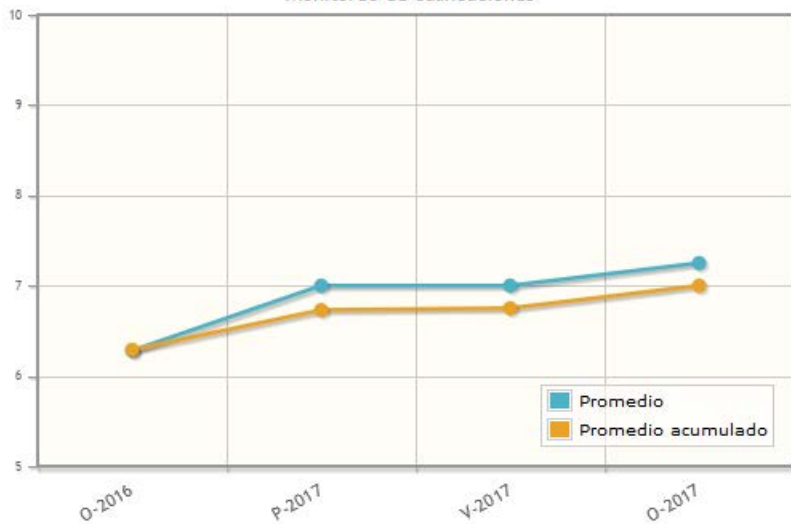

Datos generales

Bloqueos

Materias inscritas

Horario

Kardex

Promedio

Historial financiero

Selecciona la carrera que deseas mostrar:

(SUJ) DISEÑO DE INTERACCIÓN Y ANIMACIÓN\*

\*Carrera actual

Monitoreo de calificaciones

Año	Periodo	Prom.	Acum.
2016	Otoño	6.28	6.29
2017	Primavera	7	6.73
2017	Verano	7	6.75
2017	Otoño	7.25	7